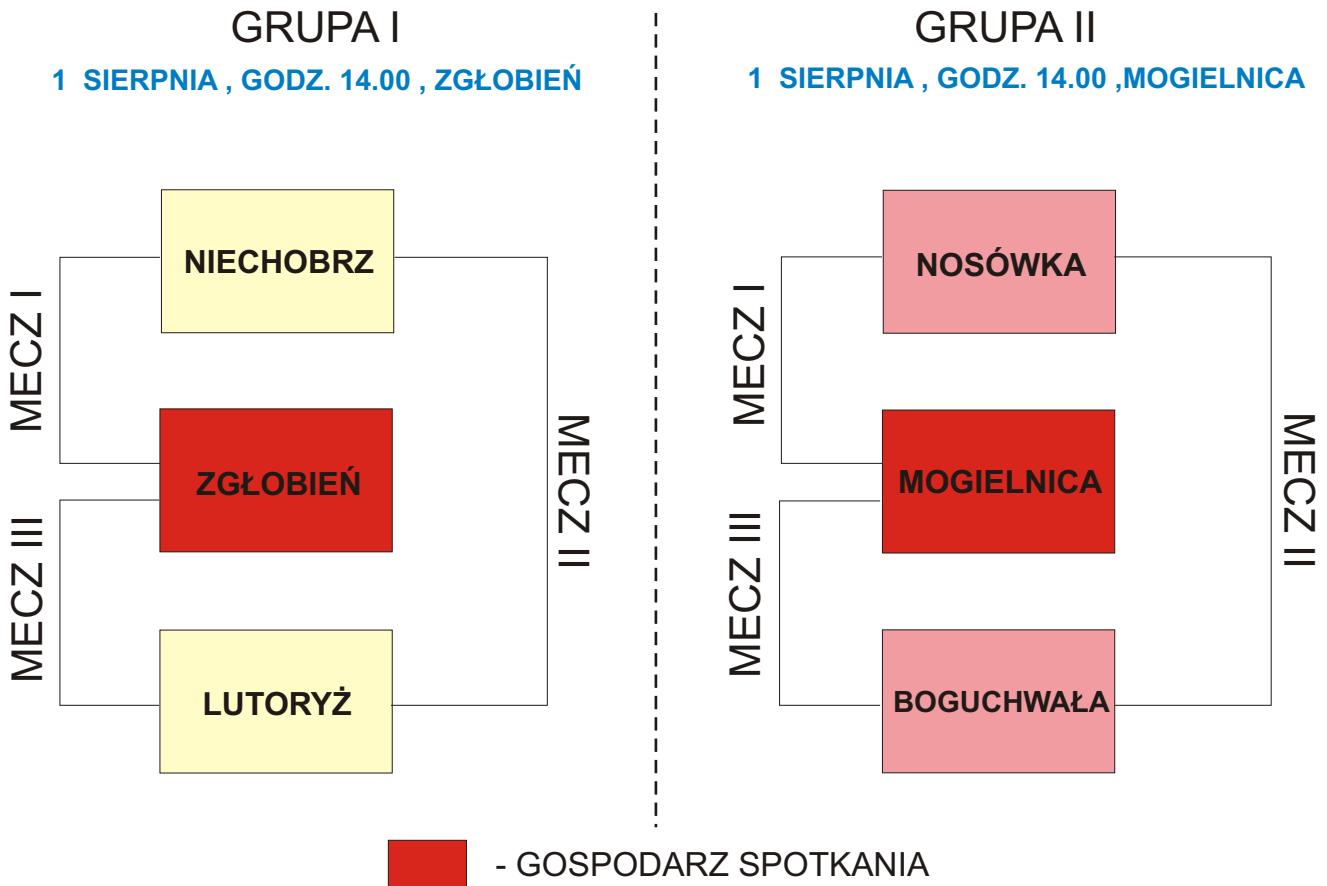

Schemat rozgrywek Turnieju o Puchar Burmistrza Boguchwały 2010

ELIMINACJE

FINAŁY

8 sierpnia , godz. 10.00, NOSÓWKA

8 sierpnia , godz. 12.00, NOSÓWKA